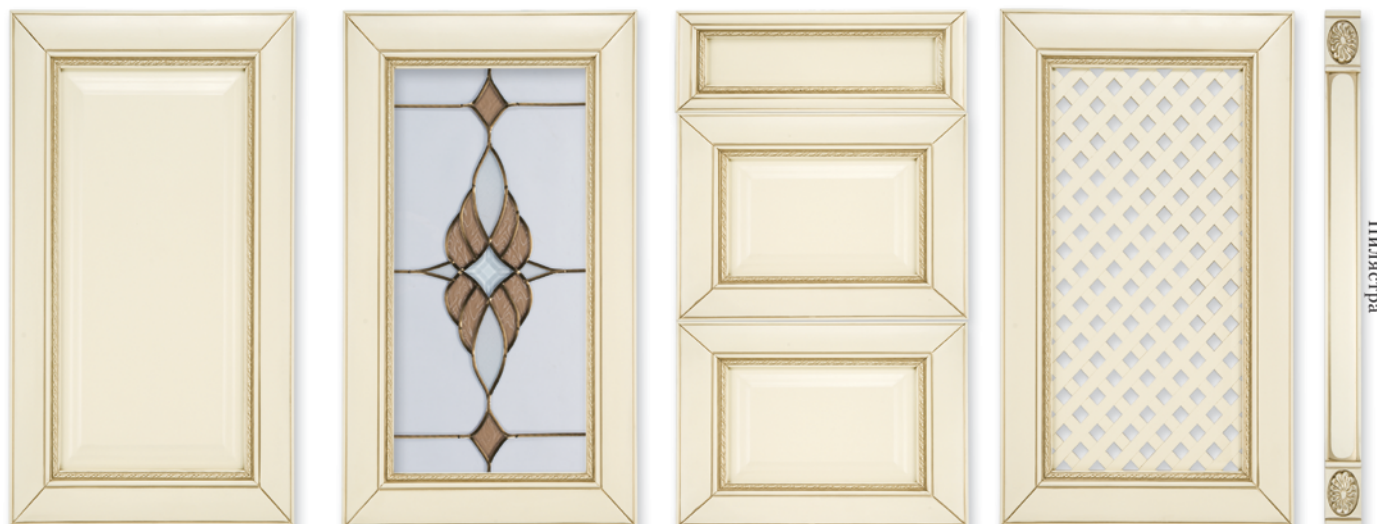

Материал: Дуб массив, Цвет: "Орех-Аква" с патиной "Шампань",  
Стекло: Витраж №20, Артикул: 01.08.50.29

Копыто

Балюстрада

Коромысло

Фриз

Констанция

Дверь глухая

Дверь с витражом