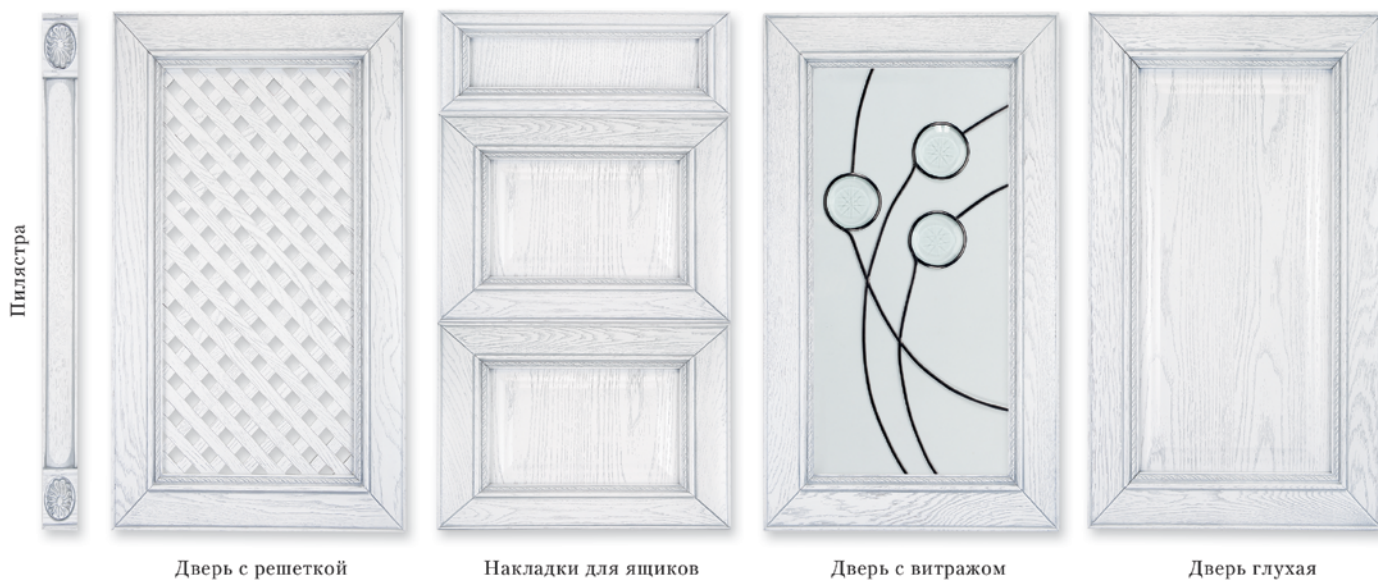

## Констанция

Дверь с решеткой

Накладки для ящиков

Дверь с витражом

Дверь глухая

Материал: Дуб+шпон, Цвет: "Руджери",  
Стекло: Витраж №17, Артикул: 03.08.31.26

Копыто

Балюстрада