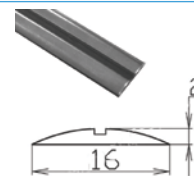

## ДЕКОР SALMAN

SAL-M9-K  
Salman M9 хром (50/300)

SAL-M10-S  
Salman M10 золото (125/750)

SAL-M10-K  
Salman M10 хром (125/750)

SAL-M29-K  
Salman M29 хром (75/450)

SAL-M29-S  
Salman M29 золото (75/450)

SAL-M53-MK  
Salman M53 матовый хром (200/1000)