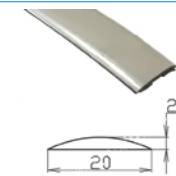

## ДЕКОР SALMAN

SAL-M9-K  
Salman M9 хром (50/300)

SAL-M10-S  
Salman M10 золото (125/750)

SAL-M10-K  
Salman M10 хром (125/750)

SAL-M29-K  
Salman M29 хром (75/450)

SAL-M29-S  
Salman M29 золото (75/450)

SAL-M53-MK  
Salman M53 матовый хром (200/1000)