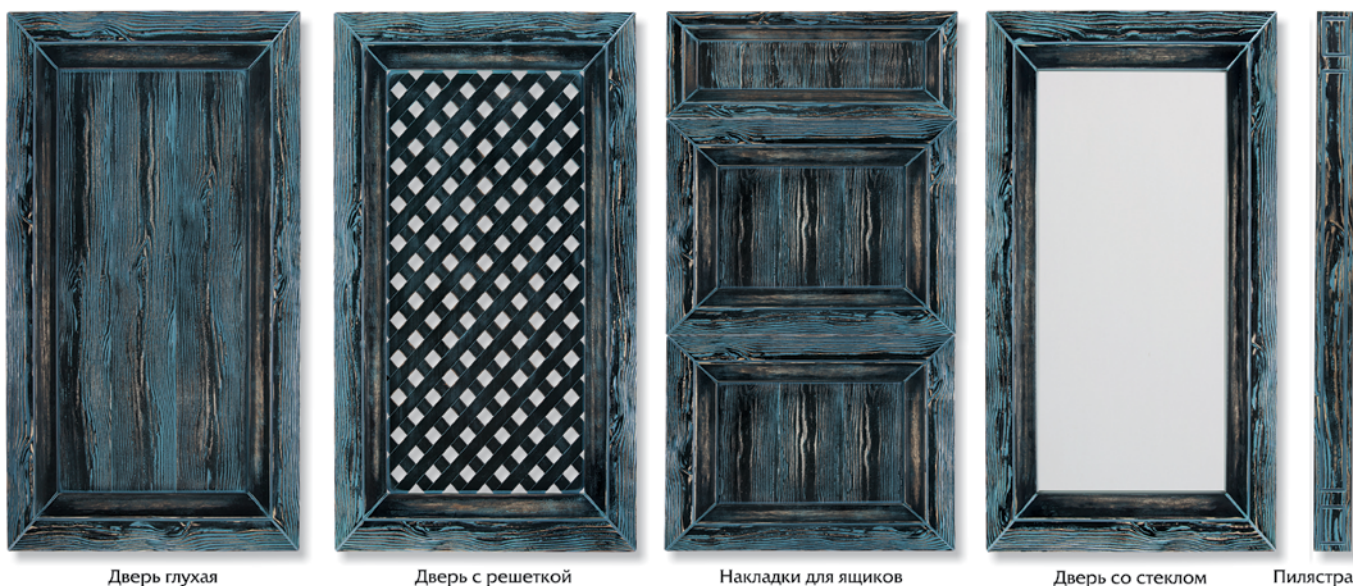

Граппа

Дверь глухая

Дверь с решеткой

Накладки для ящиков

Дверь со стеклом

Пилястра

Материал: Берёза с тиснением. Цвет: «Рошфор» с патиной. Стекло: Матовое. Артикул: 04.14.56.07