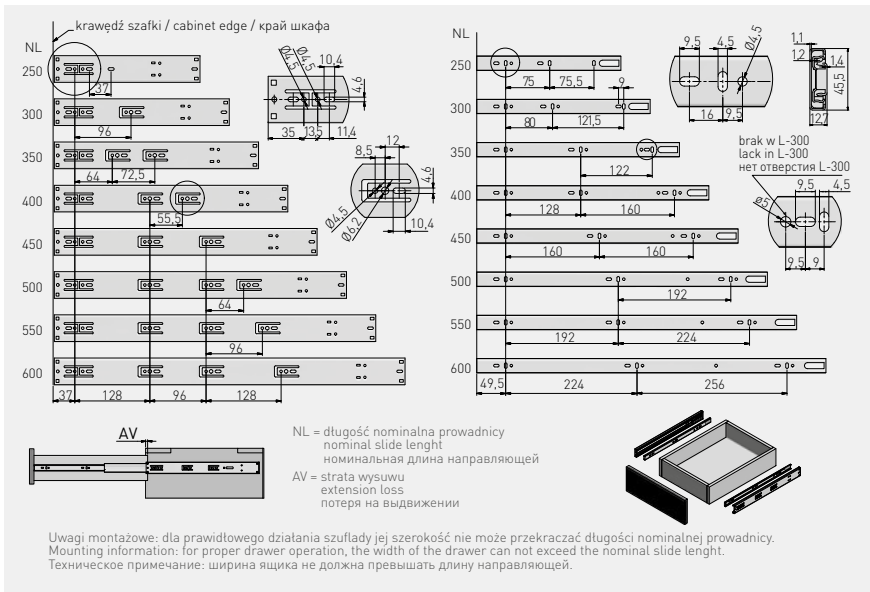

Prowadnica kulkowa VERSALITE ze spowalniczem H45  
 Ball bearing slide VERSALITE with soft closing H45  
 Шариковая направляющая VERSALITE с доводчиком H45

	 L mm	 AV mm			
PK-L-H45-250-A	250*	55	30	ocynk galwanizowany гальваника	stal steel сталь
PK-L-H45-300-A	300	15			
PK-L-H45-350-A	350	5			
PK-L-H45-400-A	400				
PK-L-H45-450-A	450				
PK-L-H45-500-A	500	0			
PK-L-H45-550-A	550				
PK-L-H45-600-A	600				

\* Brak pełnego wysuwu / Not full extension / Неполное выдвижение